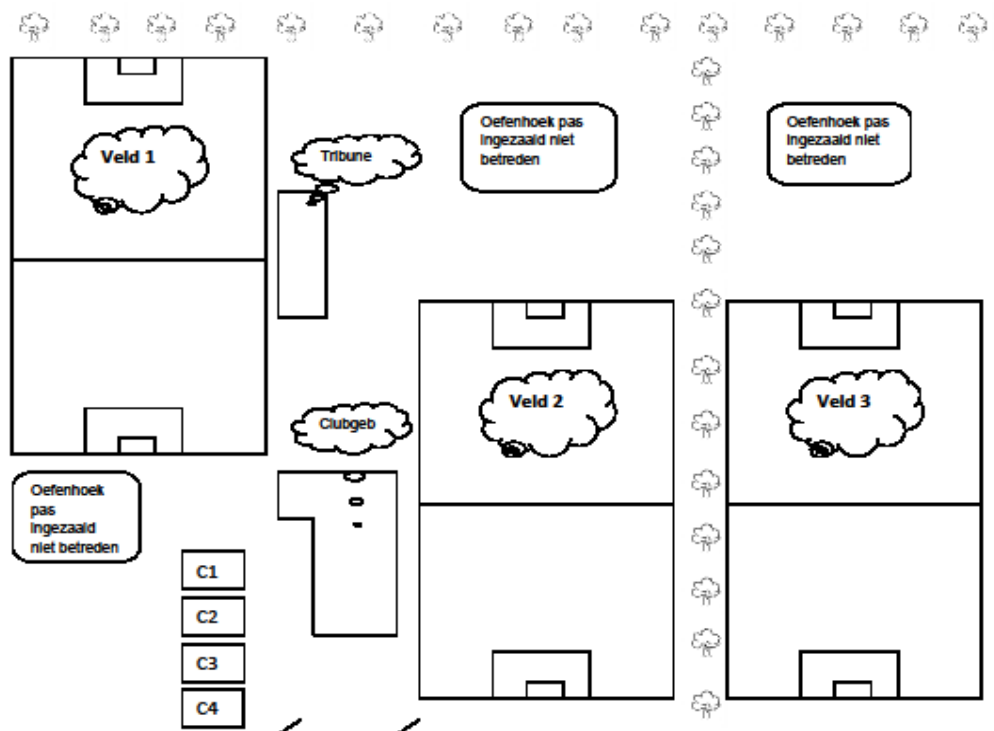

Mariendaalseweg 15 a Angerlo

Clubgebouw

- W = Wedstrijdsecretariaat
- B/O = Bestuurskamer / Ontvangst
- K= Kleedkamers 1 t/m 8
- K3 → JVC C1 en C2
- K4 → JVC C3 en C4
- K5 → Fc Aalsmeer C1 en C2
- K6 → Bvc '12 C1 en SDOUC C2
- K7 → HSV Wasmeer C1 en C2
- K8 → HSV Wasmeer C3 en C5
- C1 → V v Angerlo Vooruit C1 t/m C4
- C2 → Rood-Zwart C1t/m C3
- C3 → Hooglanderveen C1, C7 en C9
- C4 → Sporting '70 C1 en C4
- K1 → Doucheruimte/Dames
- K2 → Doucheruimte